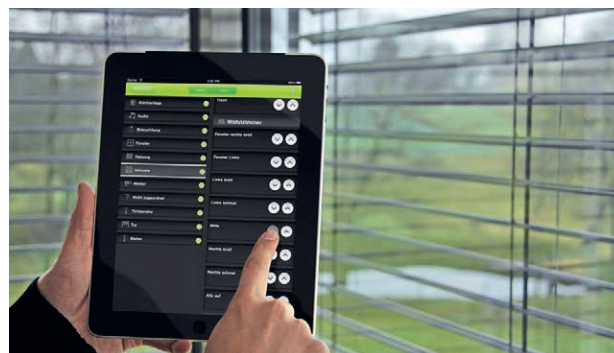

Zutritt

Firmengebäude, Büroräume oder Warenlager verfügen über jede Menge Werte, die geschützt werden müssen. Mit einem elektronischen Zutrittssystem verwalten Sie die Berechtigungen schnell und flexibel, zudem wird aufgezeichnet wer sich zu welchem Zeitpunkt im Gebäude befand.